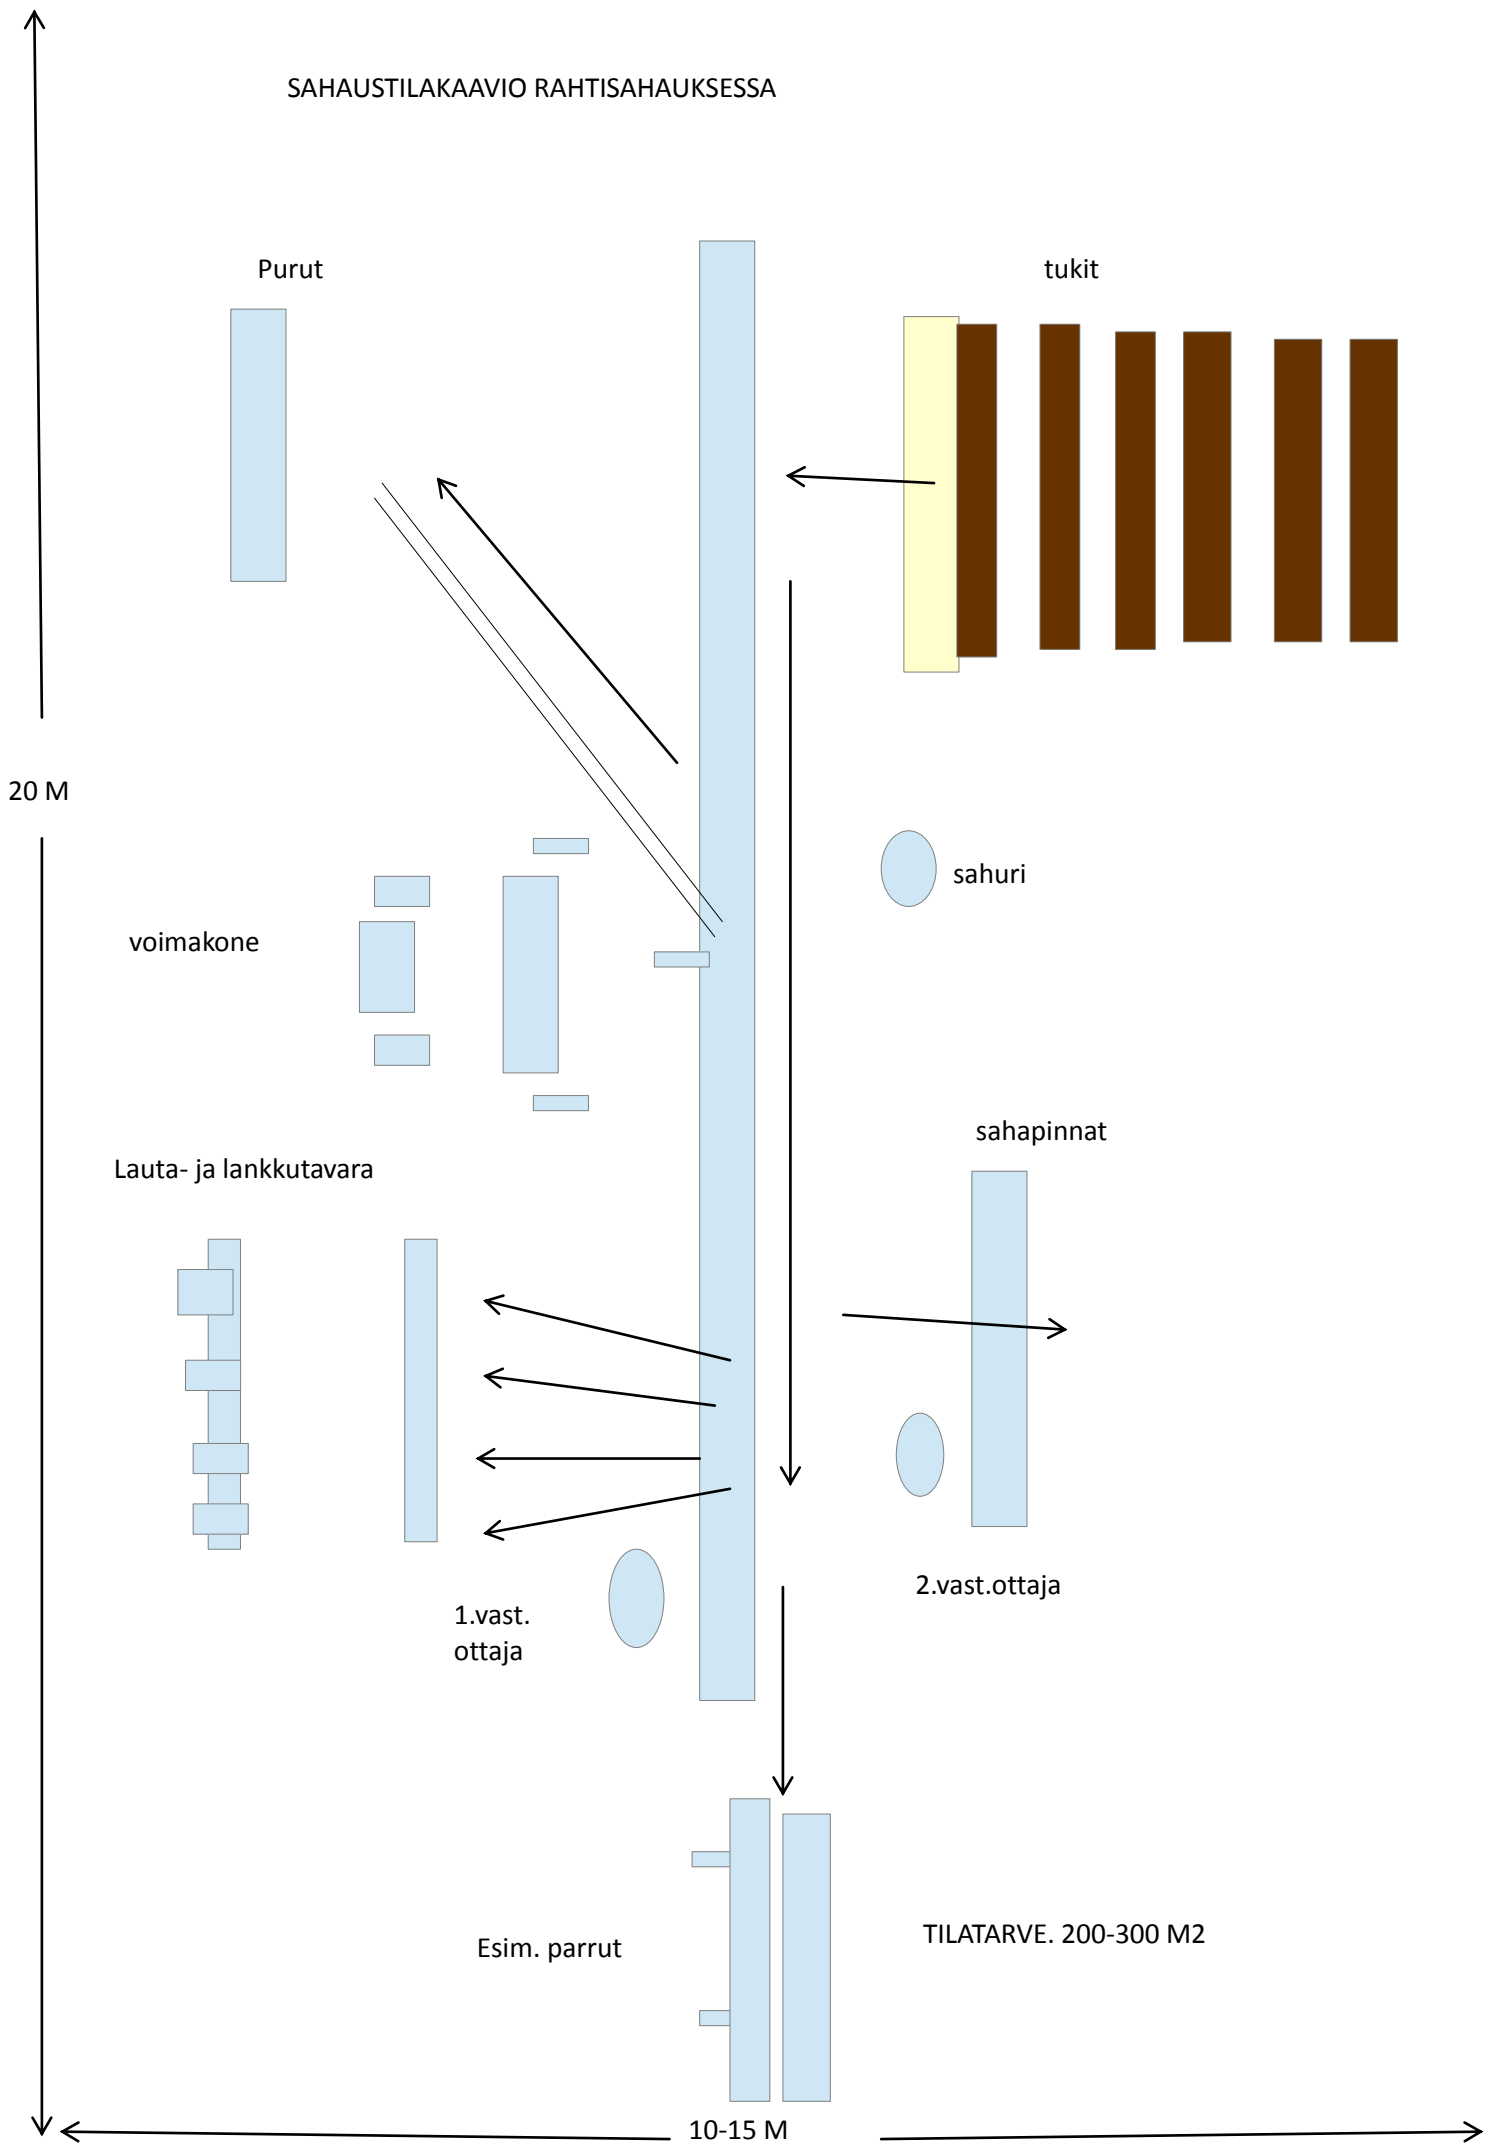

SAHAUSTILAKAAVIO RAHTISAHAUKSESSA

Purut

tukit

20 M

voimakone

sahuri

Lauta- ja lankkutavara

sahapinnat

1.vast.ottaja

2.vast.ottaja

Esim. parrut

TILATARVE. 200-300 M2

10-15 M